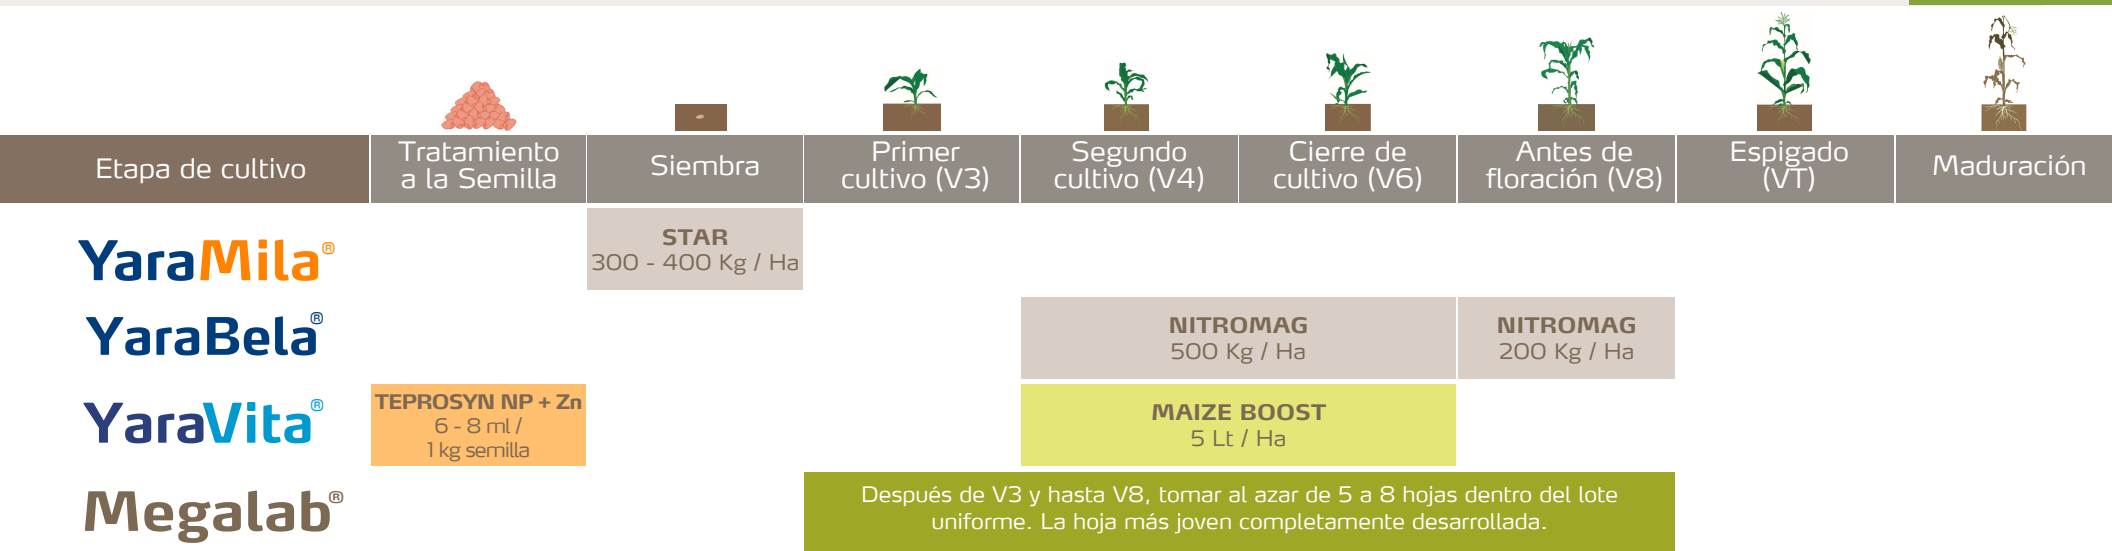

Knowledge grows

Programa Nutricional - Riego Maíz

YaraMila®

YaraBela®

YaraVita®

Megalab®

- Productos para aplicación al suelo
- Tratamiento a la semilla
- Productos para aplicación foliar
- Megalab®**

Programa basado a una densidad de siembra de 80 kg semilla/Ha

Aviso: La información contenida en este documento debe considerarse como material de referencia para la recomendación de aplicación de fertilizantes. Estas recomendaciones son basadas en el conocimiento técnico y experiencia en campo de Yara. Las adaptaciones y los ajustes deben realizarse de acuerdo con las recomendaciones locales, historial de productividad, los análisis de suelo y foliar. Para mayor información contactar a un Agrónomo de Yara México.